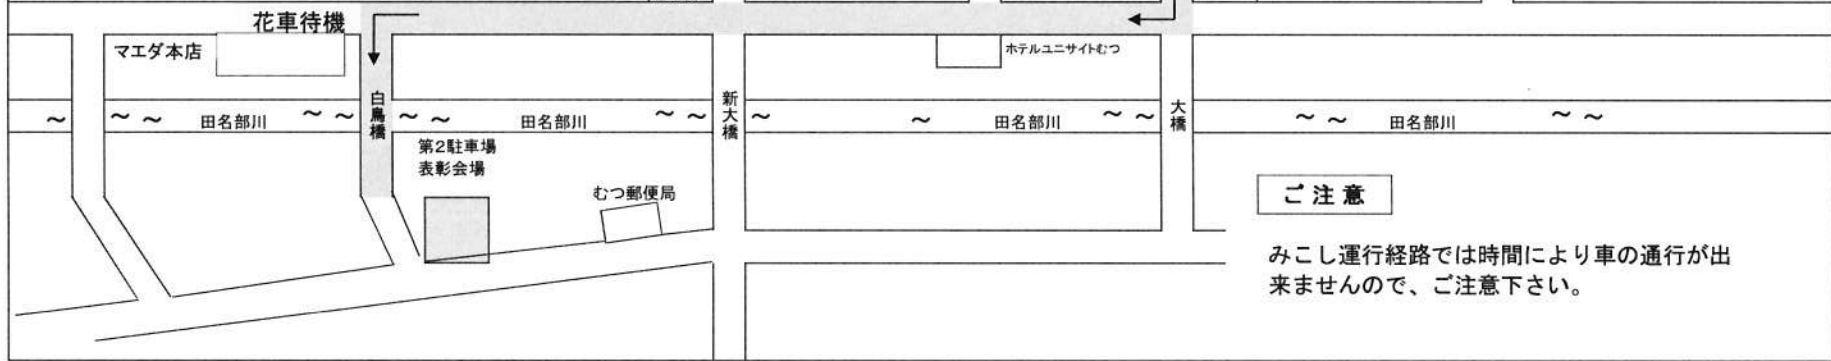

第34回みこし祭り運行経路図

	(先頭)	(後尾)
イベント広場	18:40	19:13
かぎもとタクシー前	19:00	19:33
大橋前	19:25	19:58
審査会場	19:50	20:23
マエダ第2駐車場	20:05	20:38

みこし 運行スケジュール

	先導車・花車	みこし①	みこし②	みこし③	みこし④	みこし⑤	みこし⑥	みこし⑦	みこし⑧	みこし⑨	みこし⑩	JCMico
イベント広場	18:40	18:43	18:46	18:49	18:52	18:55	18:58	19:01	19:04	19:07	19:10	19:13
かぎもとタクシー	19:00	19:03	19:06	19:09	19:12	19:15	19:18	19:21	19:24	19:27	19:30	19:33
大橋前	19:25	19:28	19:31	19:34	19:37	19:40	19:43	19:46	19:49	19:52	19:55	19:58
審査会場前	19:50	19:53	19:56	19:59	20:02	20:05	20:08	20:11	20:14	20:17	20:20	20:23
マエダ第2駐車場	20:05	20:08	20:11	20:14	20:17	20:20	20:23	20:26	20:29	20:32	20:35	20:38